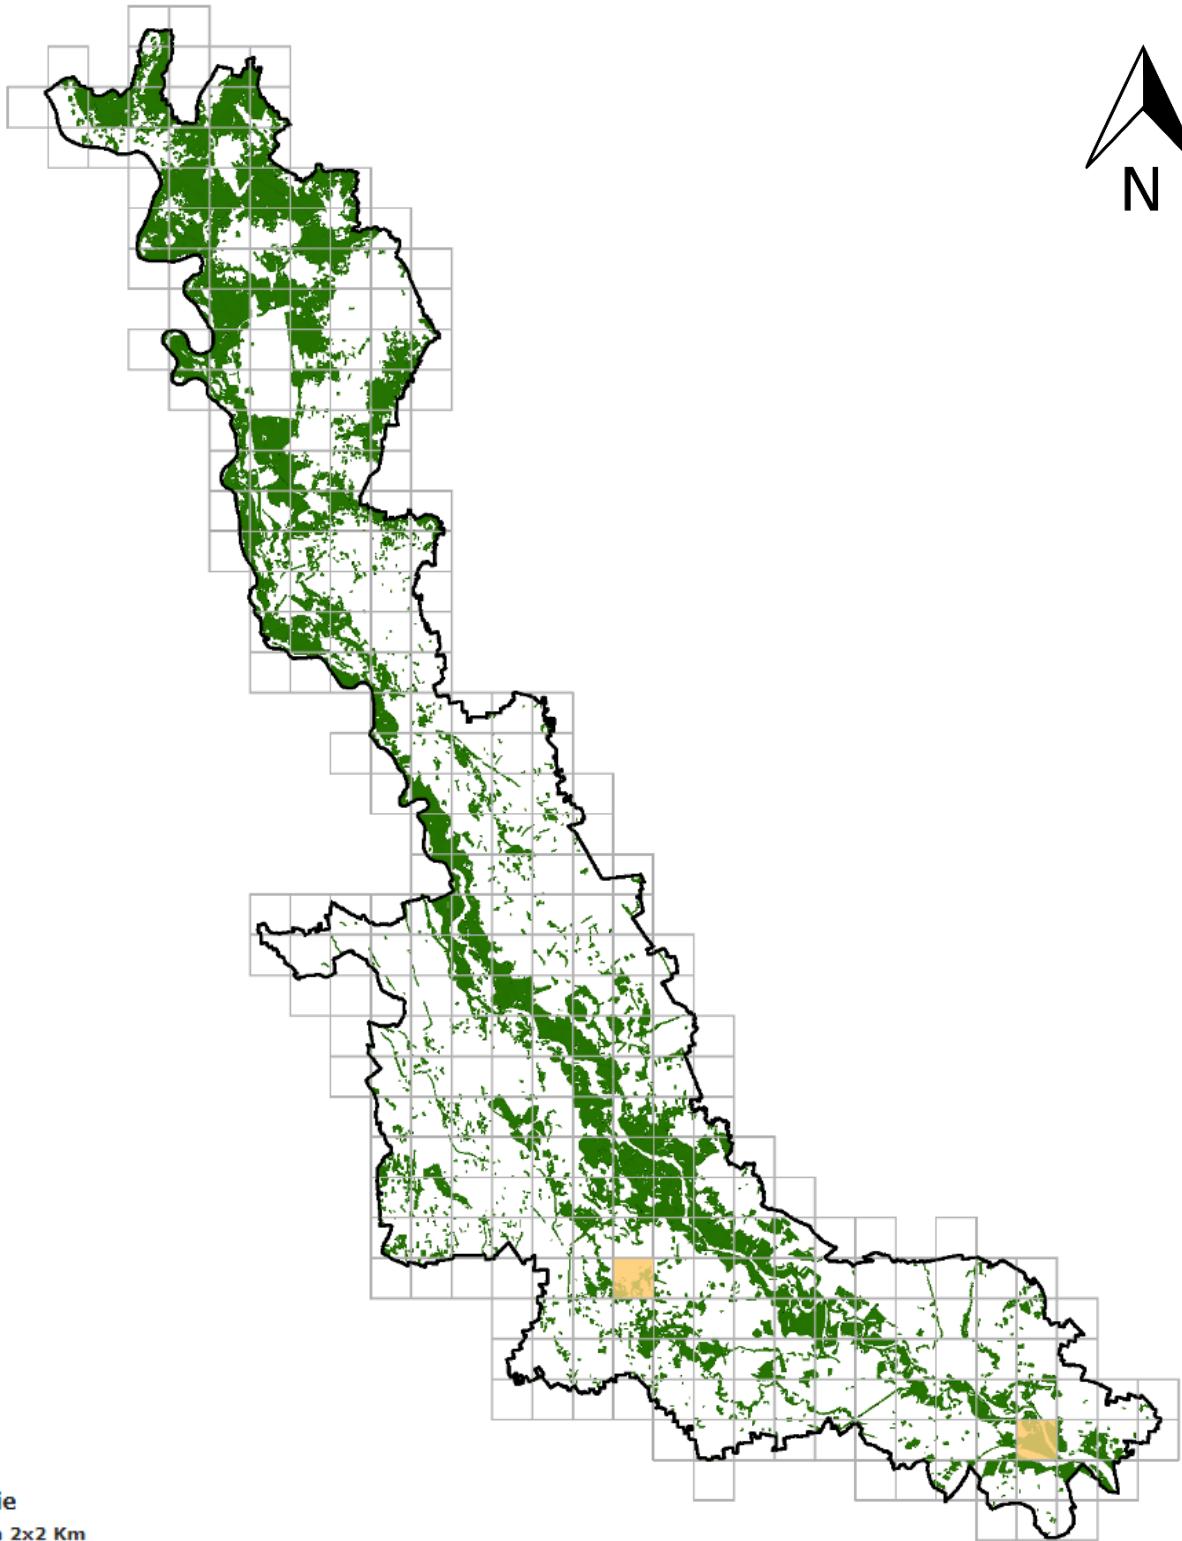

Beccafico (*Sylvia borin*)

Griglie

Griglia 2x2 Km

 Griglia 2x2 Km

Beccafico (*Sylvia borin*)

Nidificazione

-  Nidificazione - Certa
-  Nidificazione - Probabile
-  Nidificazione - Possibile
-  Habitat: Boschi